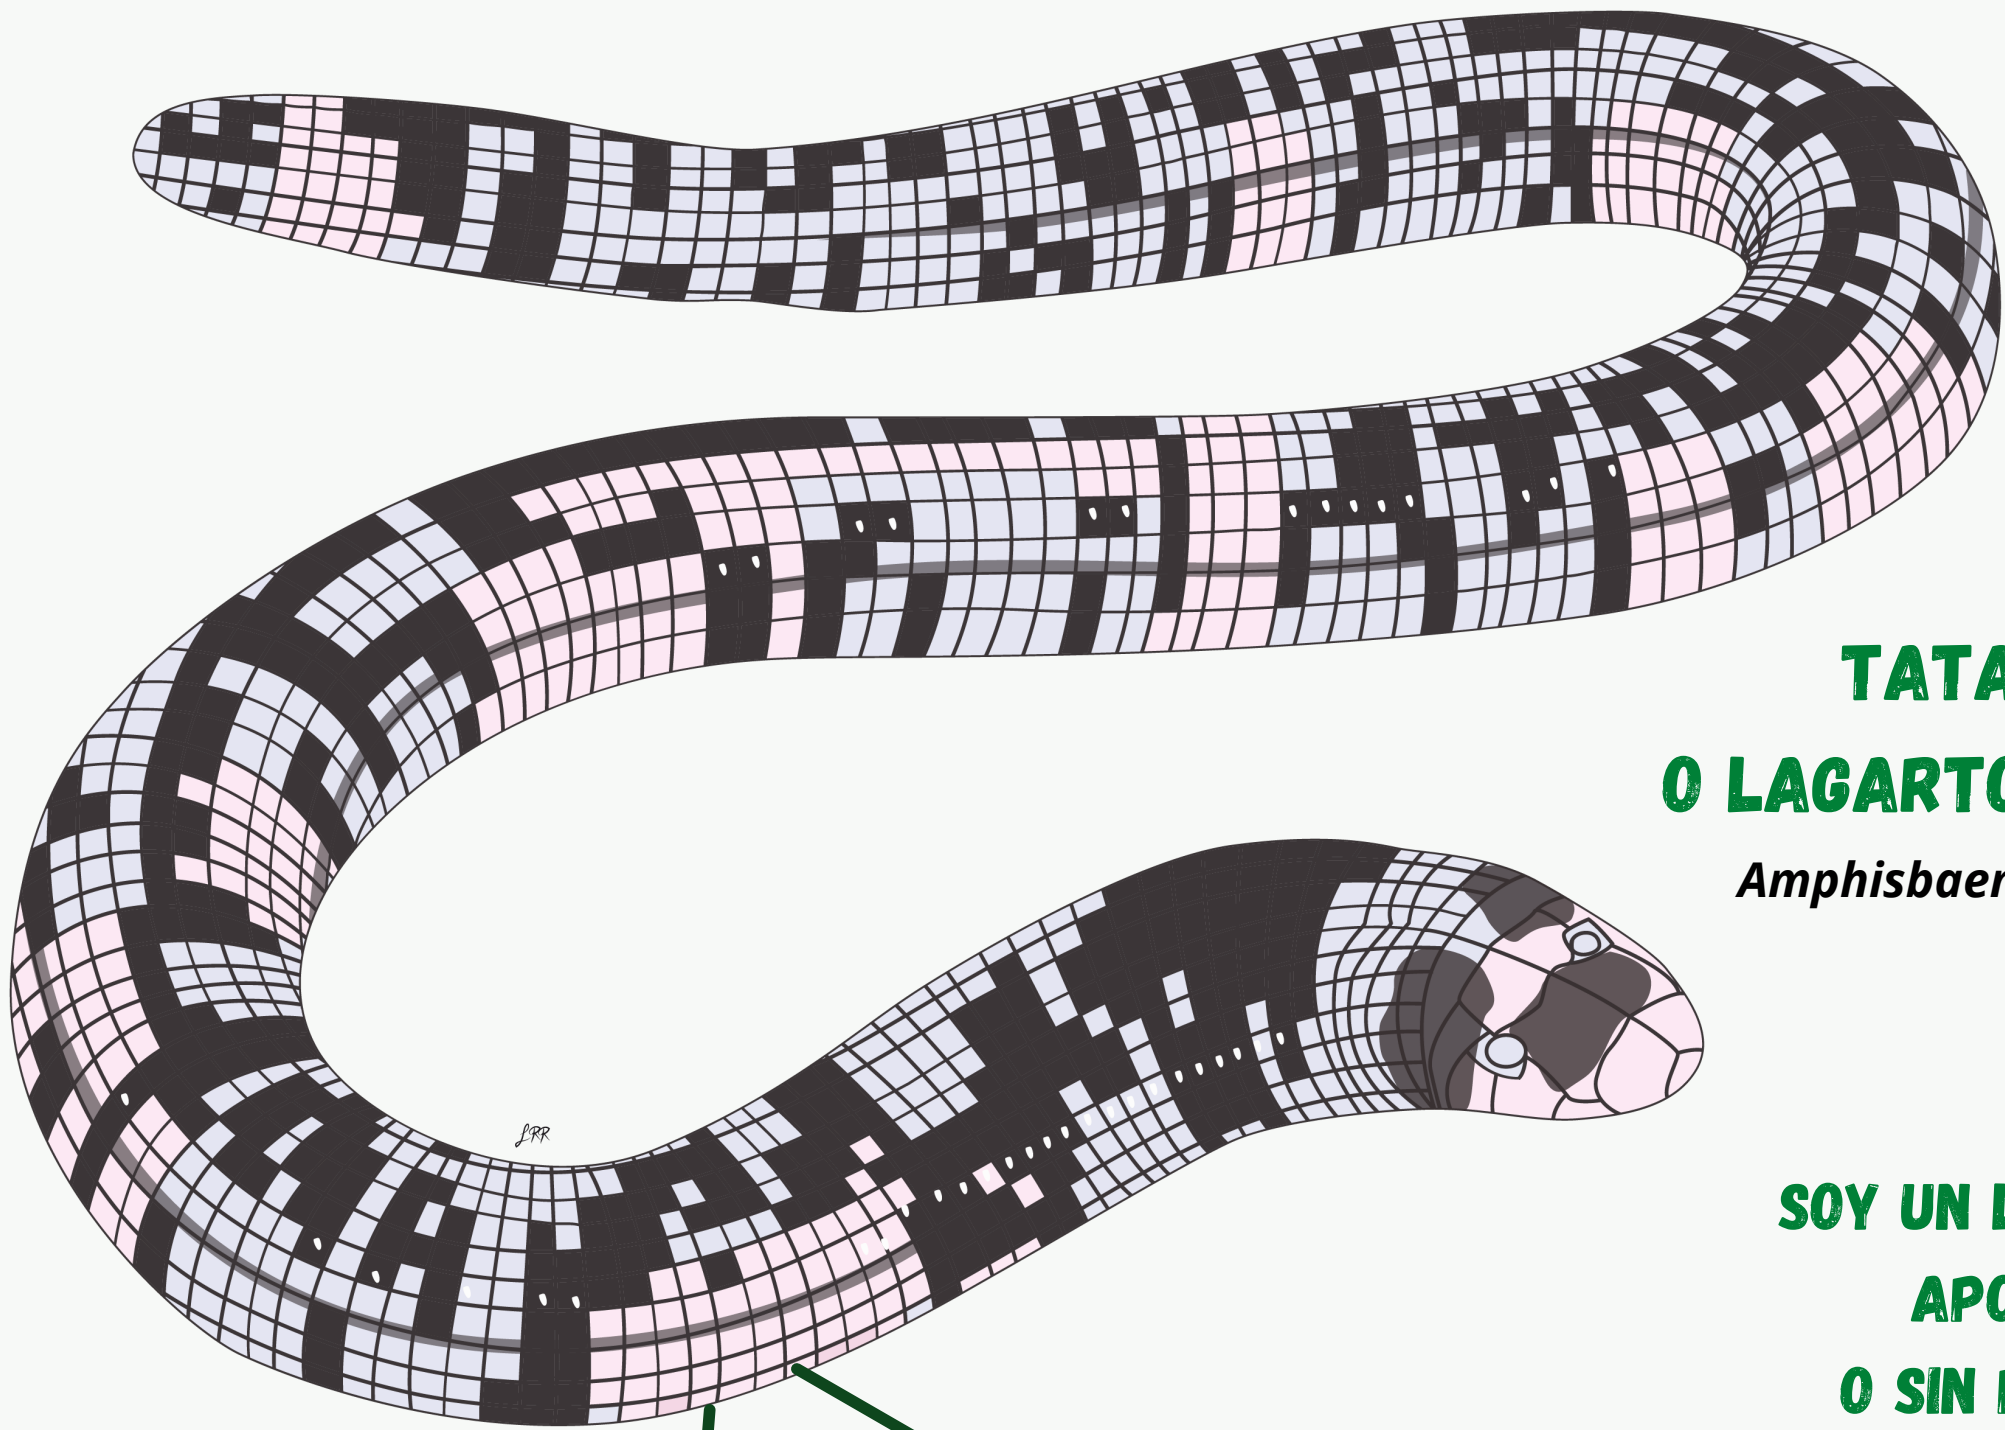

SE PARECE PERO NO ES SERPIENTE

TATACOA O LAGARTO MOTEADO

Amphisbaena fuliginosa

SOY UN LAGARTO
APODO
O SIN PATAS

TENGO ESCAMAS,
PERO NO
REDONDEADAS COMO
EN SERPIENTES.
SON RECTANGULARES
Y FORMAN ANILLOS
(ANNULI)

ME ALIMENTO DE
HORMIGAS, TERMITAS Y
OTROS INVERTEBRADOS

VIVO EN TODA COLOMBIA
CONTINENTAL

20-1500 m.s.n.m

SOY INOFENSIVO

VIVO BAJO TIERRA

CONÓCELOS, RESPÉTALOS Y
DÉJALOS SEGUIR SU CAMINO

ALIADOS DE LAS
Serpientes